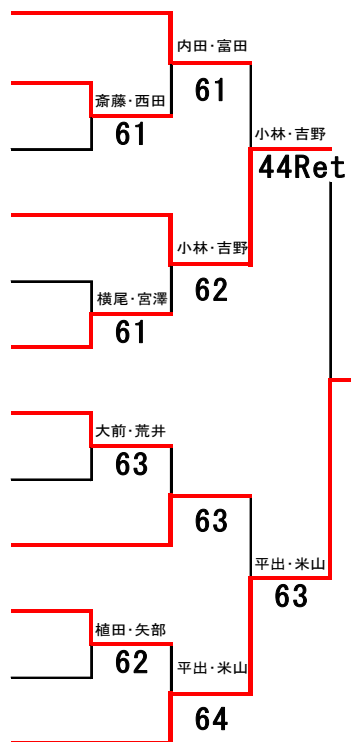

[A]	A1	A2	A3	A4	勝敗	順位
A1	西田ひかる 原 奈美恵	62	62	06	2-1	2
A2	瀧瀬とも子 甘利裕子	26	06	57	0-3	4
A3	二木いずみ 竹内睦美	26	60	46	1-2	3
A4	内田陽子 富田由佳	60	75	64	3-0	1

[B]	B1	B2	B3	B4	勝敗	順位
B1	小林可奈 吉野由香	62	60	75	3-0	1
B2	吉川佳子 内川美和	26	75	06	1-2	3
B3	町田佳代 袖山登志子	06	57	57	0-3	4
B4	和田由起子 小林貴子	57	60	75	2-1	2

[C]	C1	C2	C3	C4	勝敗	順位
C1	山口雅美 宮原淑美	-	06	06	0-2	3
C2	Bye	-	-	-	-	-
C3	植田澄江 矢部美和子	60	-	36	1-1	2
C4	横尾恵里奈 宮澤由里子	60	-	63	2-0	1

[D]	D1	D2	D3	D4	勝敗	順位
D1	栗原かおり 保崎由佳	36	-	06	0-2	3
D2	五藤富美子 小泉綾子	63	-	46	1-1	2
D3	Bye	-	-	-	-	-
D4	大前美紀 荒井 瞳	60	64	-	2-0	1

[E]	E1	E2	E3	E4	勝敗	順位
E1	高橋真紀 羽田由紀	76 (6)	60	64	3-0	1
E2	斎藤かな 西田真紀子	67 (6)	61	75	2-1	2
E3	鎌倉志津子 黒岩幸子	06	16	36	0-3	4
E4	吉田恵理 高橋資子	46	57	63	1-2	3

[F]	F1	F2	F3	F4	勝敗	順位
F1	市川真秀 酒井美和	16	36	36	0-3	4
F2	平出美穂香 米山さなえ	61	62	61	3-0	1
F3	湯本美智子 須田千智	63	26	62	2-1	2
F4	小澤身和子 松澤絵美	63	16	26	1-2	3

～ 決勝トーナメント ～

1. A1位 内田陽子
  富田由佳
2. E2位 斎藤かな
  西田真紀子
3. D2位 五藤富美子
  小泉綾子
4. B1位 小林可奈
  吉野由香
5. F2位 湯本美智子
  須田千智
6. C1位 横尾恵里奈
  宮澤由里子
7. D1位 大前美紀
  荒井 瞳
8. A2位 西田ひかる
  原 奈美恵
9. E1位 高橋真紀
  羽田由紀
10. C2位 植田澄江
  矢部美和子
11. B2位 和田由起子
  小林貴子
12. F1位 平出美穂香
  米山さなえ

平出美穂香
米山さなえ